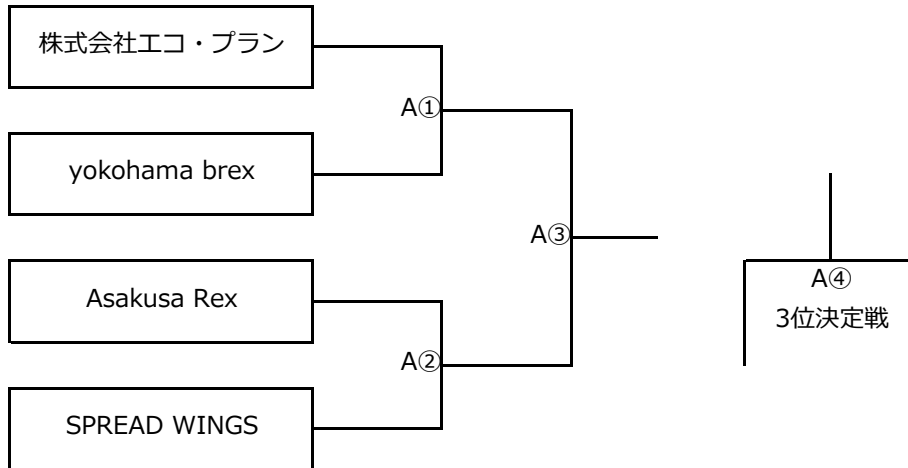

■ 社会人トーナメント

■ 社会人リーグ

	天竺	SQUAD	N-SELECT
天竺		B①	B②
SQUAD			B③
N-SELECT			

■ 学生リーグ

	Winston	アメチャンズ	創価大学
Winston		C①	C②
アメチャンズ			C③
創価大学			

協賛企業

バスケットボール専門 アパレル企業

Easy Money

後援企業

バスケットボール専門shop

MS TOKYO

A-TOP 公式

#エートップでフォローお願いします

4月9日 エスフォルタアリーナ八王子 サブアリーナTournamentスケジュール

・B①C①試合の審判TOご担当チームの方は9:40までに会場にお越しください。

スケジュール		Aコート			Bコート		
開始時刻	終了時刻	No.	試合	審判及びTO	No.	試合	審判及びTO
9:50	11:20	B①	天竺 – SQUAD	N-SELECT	C①	Winston – アメチャンズ	創価大学
11:30	13:00	A①	株式会社エコ・プラン – yokohama brex	SQUAD	A②	Asakusa Rex – SPREAD WINGS	アメチャンズ
13:10	14:40	B②	N-SELECT – 天竺	株式会社エコ・プラン	C②	創価大学 – Winston	Asakusa Rex
14:50	16:20	A③	A①勝ち – A②勝ち	天竺	A③	A①負け – A②負け	Winston
16:30	18:00	B③	SQUAD – N-SELECT	yokohama brex	C③	アメチャンズ – 創価大学	SPREAD WINGS