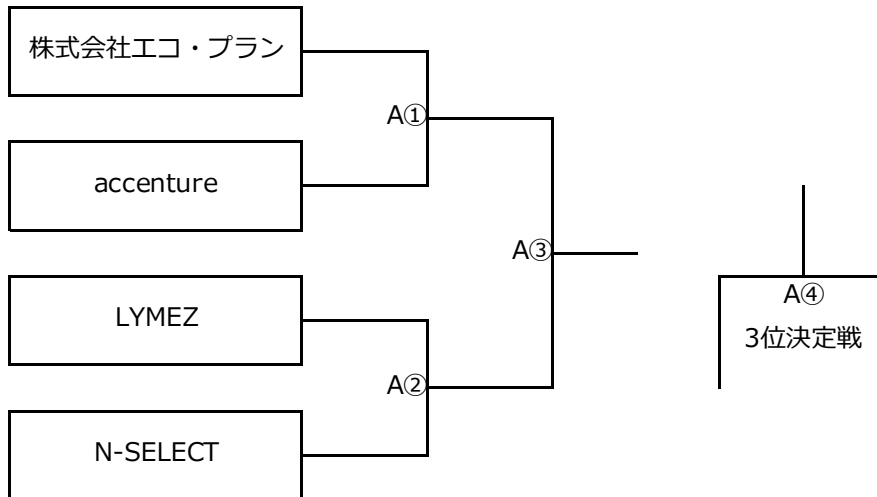

■ 社会人トーナメント

■ 社会人リーグ

	SQUAD	TOP dandy	Asakusa Rex
SQUAD		B①	B②
TOP dandy			B③
Asakusa Rex			

■ 学生リーグ

	桐蔭横浜大学	東京都市大学	team hustle
桐蔭横浜大学		C①	C②
東京都市大学			C③
team hustle			

協賛企業

バスケットボール専門 アパレル企業

Easy Money